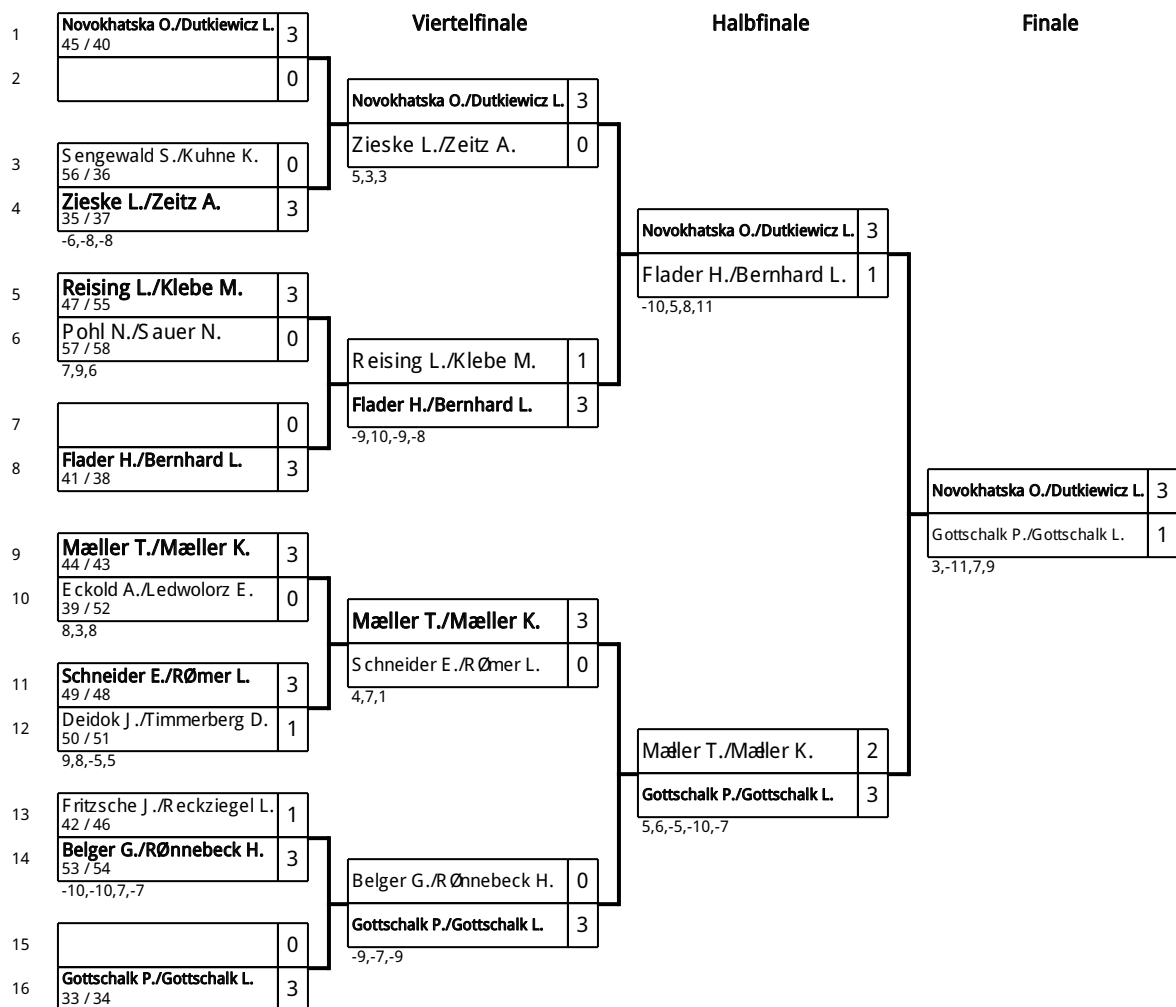

33. Landeseinzelmeisterschaften der Damen und Herren 2023

Klasse: Damen Doppel 21.01.2023 ZØrbig

33. Landeseinzelmeisterschaften der Damen und Herren 2023

Klasse: Herren Doppel 21.01.2023 ZØrbig

	Viertelfinale		Halbfinale		Finale	
1	Pazdyka A./Schwarzer D. 17 / 19	3				
2	Hollburg J./Bethge F. 27 / 24 6,4,2	0	Pazdyka A./Schwarzer D.	3		
3	Lindenstrauó B./Berger L. 23 / 22	0	Tschense C./Toetz T.	0		
4	Tschense C./Toetz T. 1 / 11 -0,-0,-0	3			Pazdyka A./Schwarzer D.	3
5	Baranauskas K./Røttig L. 2 / 5	3			Schuck M./Julius S.	0
6	Rasch T./Høbotter T. 13 / 14 9,-8,-9,5,8	2	Baranauskas K./Røttig L.	0		
7	Taetzsch M./Herbst O. 30 / 28	0	Schuck M./Julius S.	3		
8	Schuck M./Julius S. 7 / 25 -10,-10,-6	3				Pazdyka A./Schwarzer D.
9	Heyden D./Ernst L. 4 / 3	3				Køhler J./Hørhold L.
10	Voges A./Kæhne E. 12 / 10 -10,9,6,4	1	Heyden D./Ernst L.	1		
11	Rapp H./Wolff M. 29 / 26	0	Roó R./Elzemann A.	3		
12	Roó R./Elzemann A. 18 / 6 -2,-3,-7	3			Roó R./Elzemann A.	0
13	Hoffmann M./Stumm P. 20 / 21	3			Køhler J./Hørhold L.	3
14	Vu Nhu L./Rømer H. 16 / 15 4,4,8	0	Hoffmann M./Stumm P.	0		
15	Frank S./Bahn A. 9 / 8	1				
16	Køhler J./Hørhold L. 32 / 31 -4,9,-9,-2	3	Køhler J./Hørhold L.	3